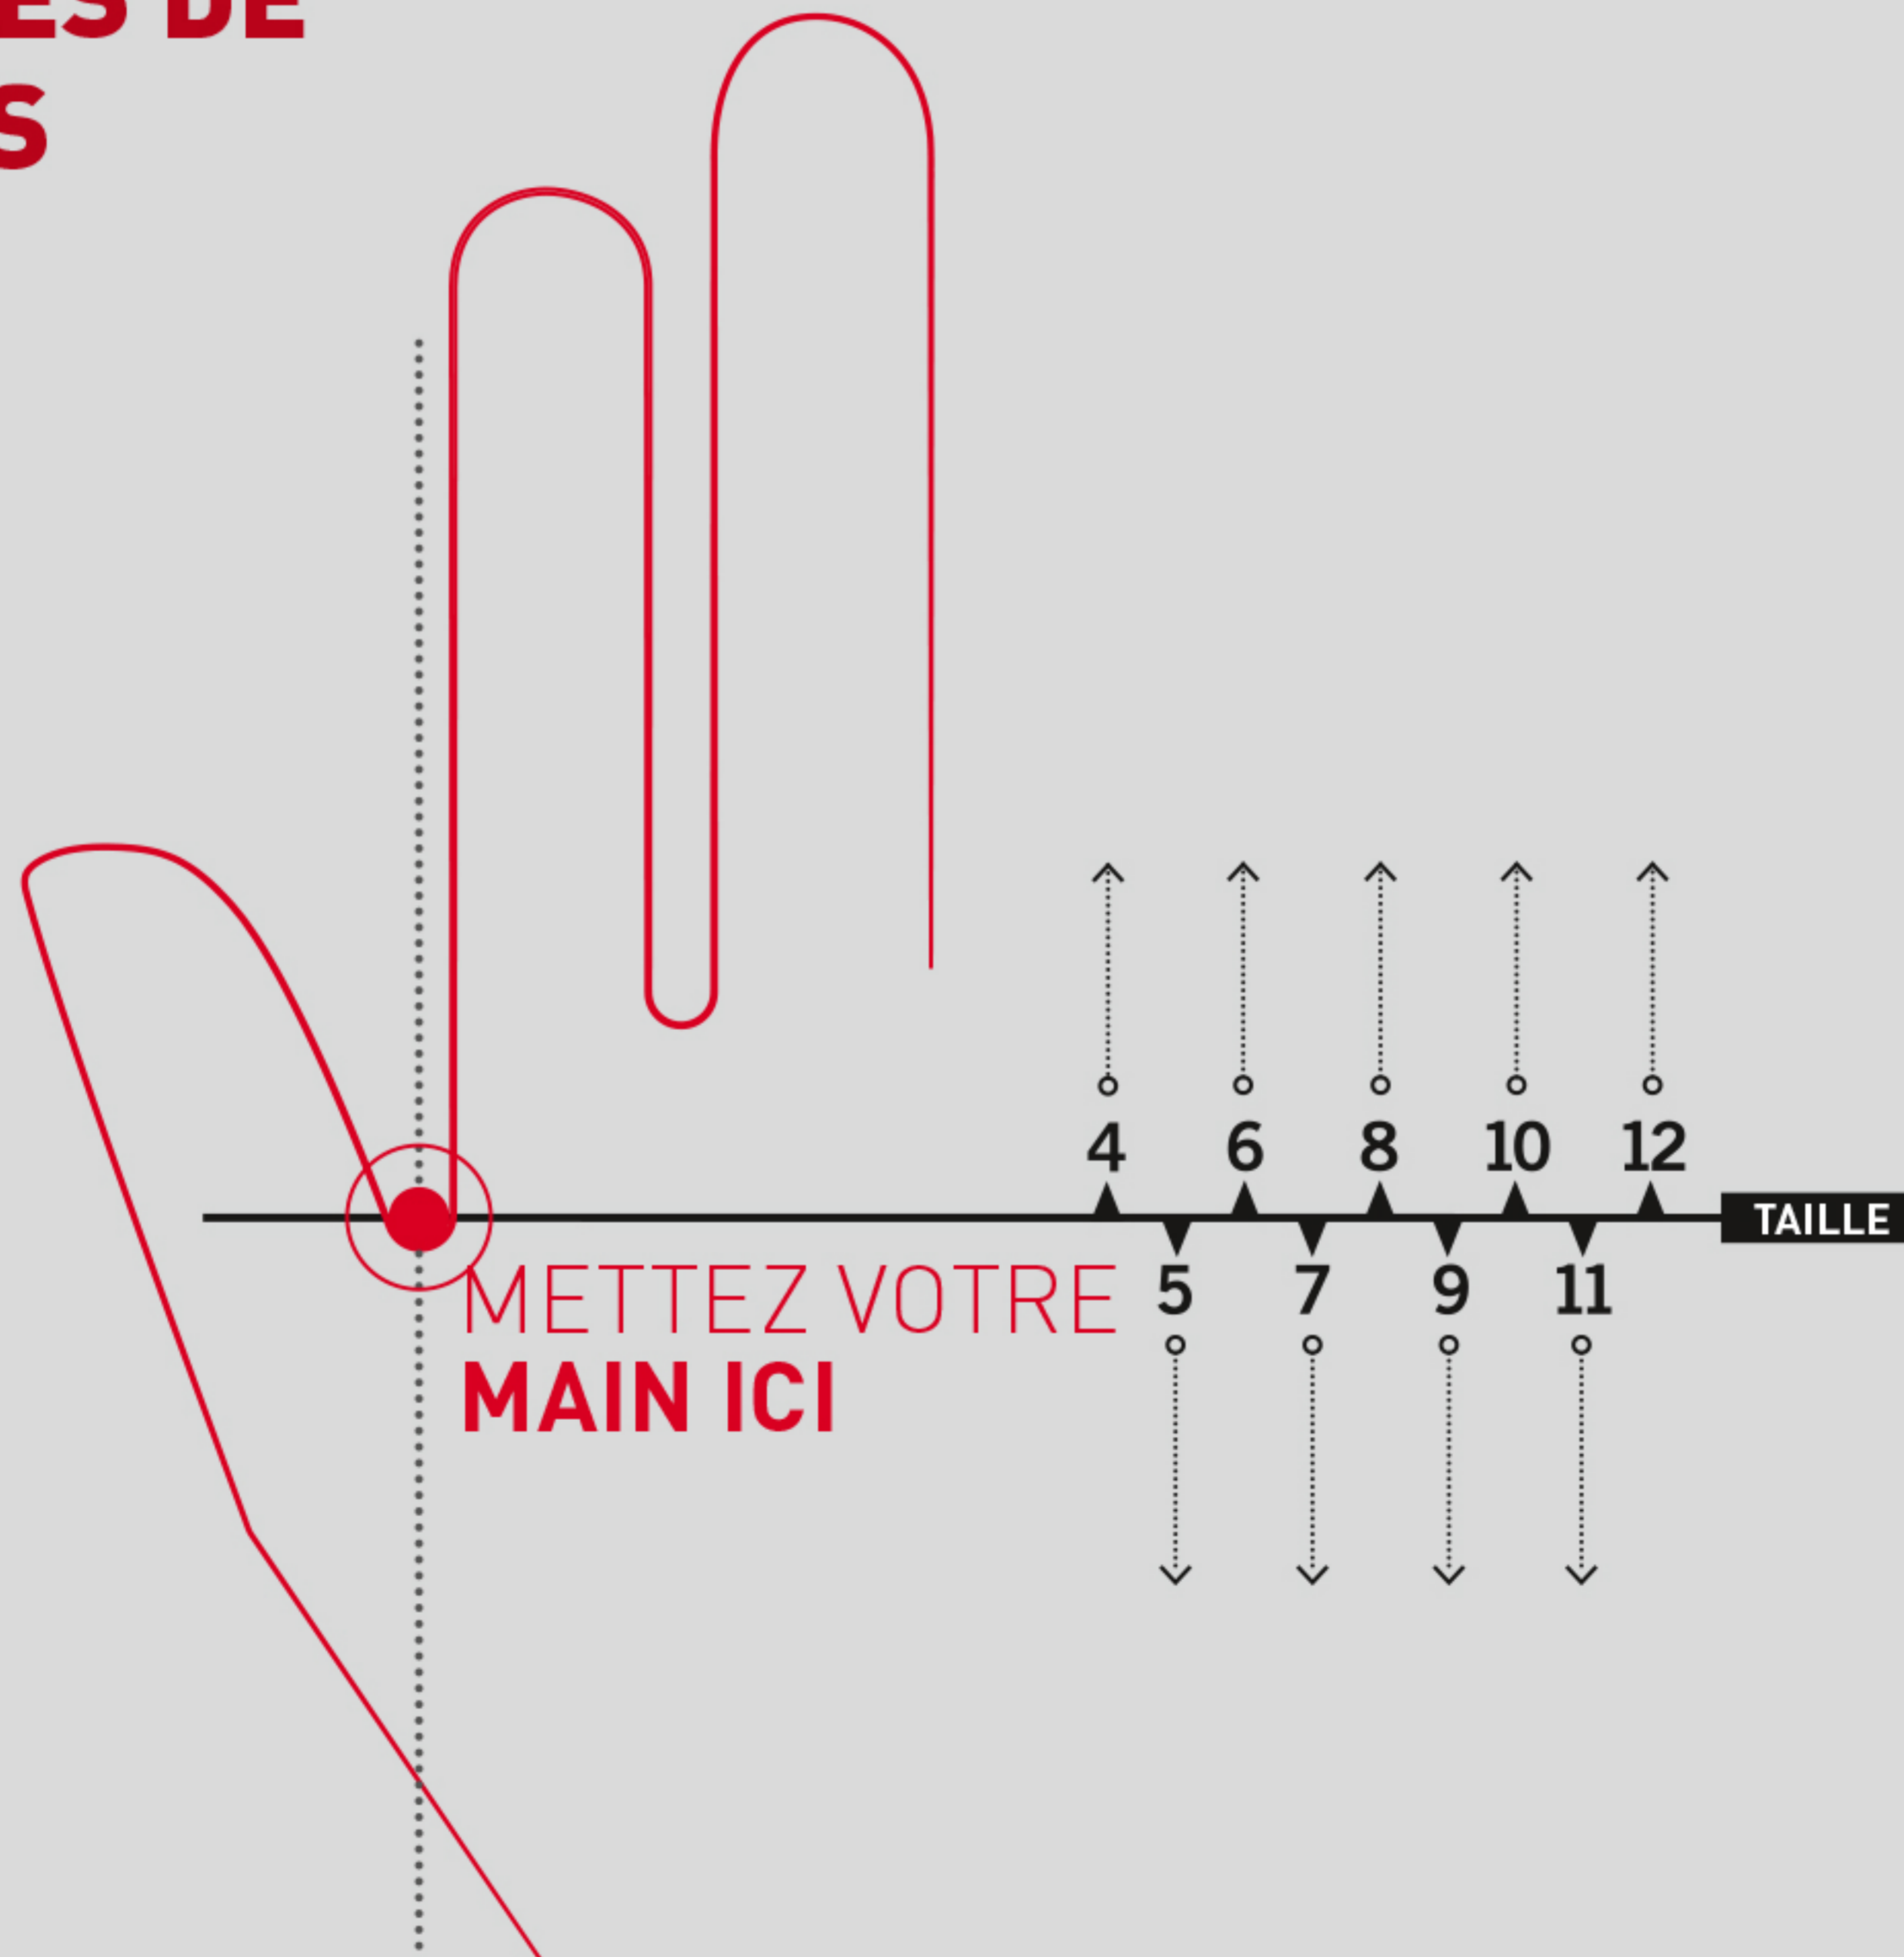

# Guide des tailles *reusch*

HOMME	7	7,5	8	8,5	9	9,5	10	10,5	11
Circonférence de la main	17,8 CM	19,1 CM	20,3 CM	21,6 CM	22,9 CM	24,2 CM	25,4 CM	26,7 CM	27,9 CM
FEMME	6	6,5	7	7,5	8	8,5	9		
Circonférence de la main	15,2 CM	16,5 CM	17,8 CM	19,1 CM	20,3 CM	21,6 CM	22,9 CM		
ENFANT	2	3	3,5	4	4,5	5	5,5	6	6,5
Âge	3-4 ANS	4-5 ANS	5-6 ANS	6-7 ANS	7-8 ANS	8-9 ANS	9-10 ANS	10-12 ANS	12-14 ANS

## MESURES DE TAILLES

**POSEZ UNE RÈGLE ICI POUR VÉRIFIER L'ÉCHELLE.**  
 LA GRADUATION DE LA RÈGLE DOIT CORRESPONDRE À CELLE DE CE DESSIN.  
 ZOOOMEZ OU DÉZOOOMEZ SELON VOTRE BESOIN POUR ADAPTER L'ÉCHELLE.